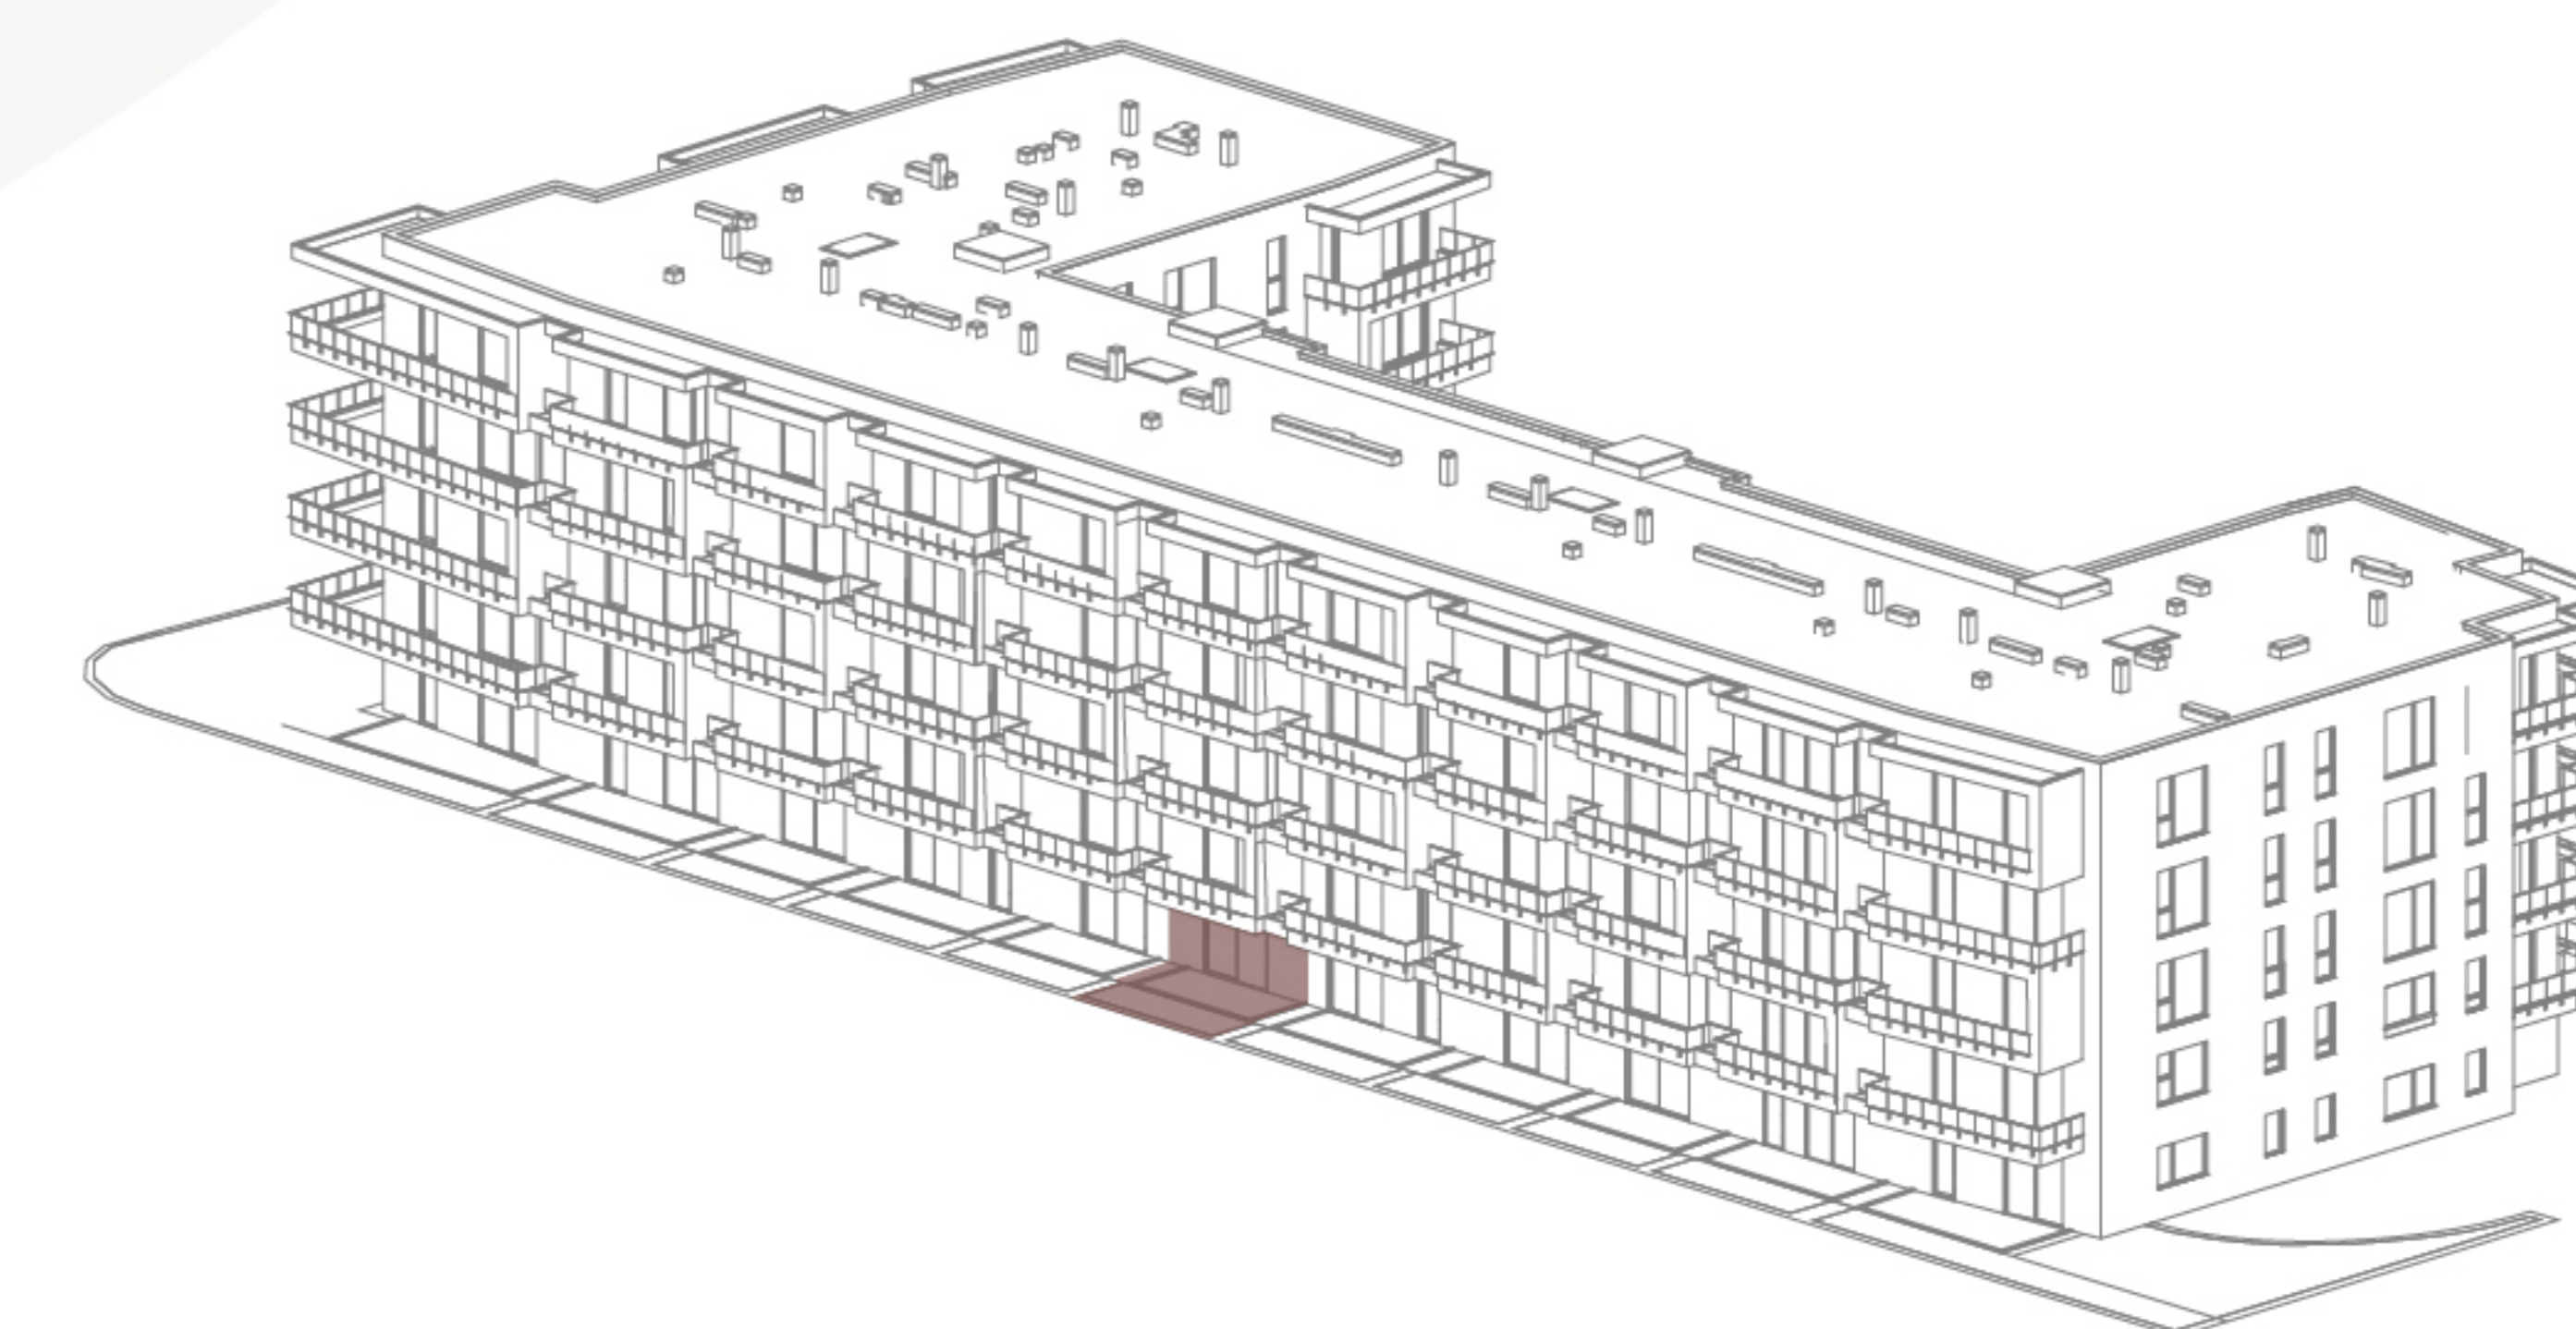

FORTIS UMAG

STAN 08

Prizemlje | 57.16 m²

1.	Hodnik	4.88 m ²
2.	Kupaonica	4.99 m ²
3.	Dnevna zona	32.08 m ²
4.	Spavaća soba 1	15.21 m ²
Ukupno:		57.16 m²
5.	Terasa	11.94 m ²
6.	Okućnica	7.00 m ²
7.	Spremište	
8.	Parking	